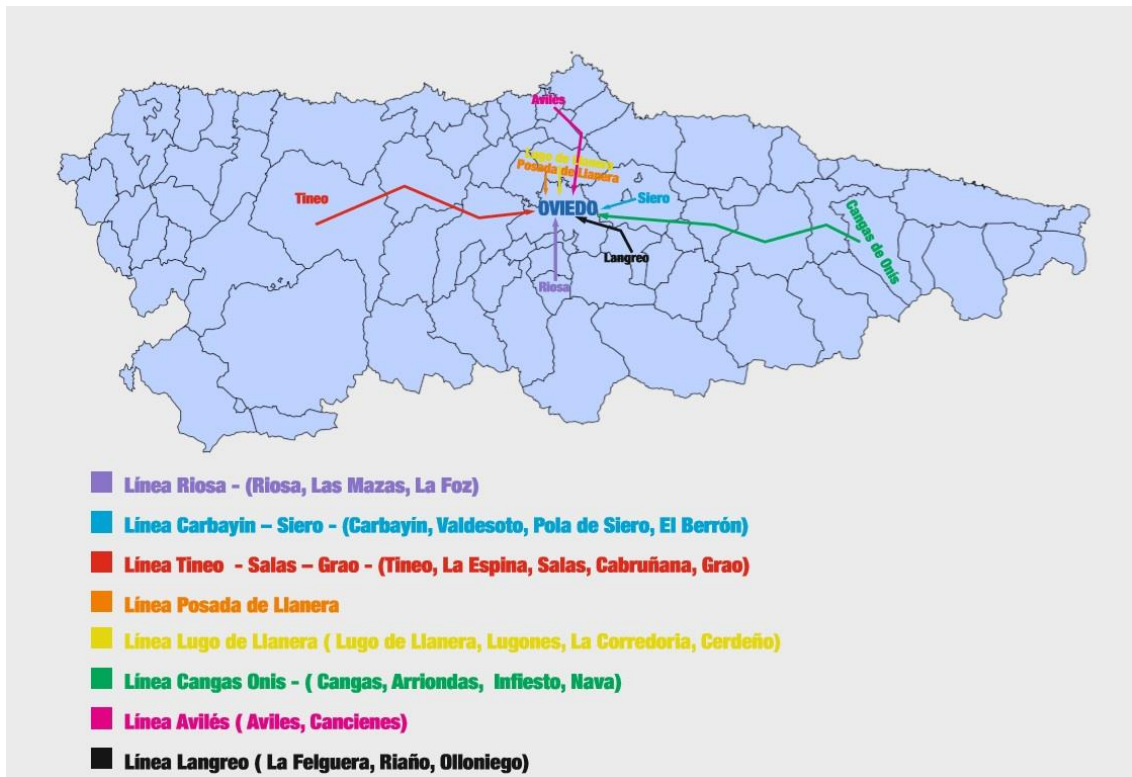

## *Horarios y Paradas de las Líneas Azules 2017/18*

### *Línea Riosa*

Salida Habitual 1 hora y Cuarto antes de Partido

**Riosa**, Bar La Pomarada  
**Las Mazas**, Parada Autobús  
**La Foz**, Enfrente de La Iglesia  
**Santa Eulalia**, Rotonda, Parada Autobús

### *Línea Carbayín - Siero*

Salida Habitual 1 hora y Cuarto antes de Partido

**Carbayín**, Parada Autobús  
**Valdesoto**, Junto a La Iglesia  
**Pola de Siero**, Estación de Autobuses  
**El Berrón**, Cruce Ctra. General, Junto a La Farmacia

## ***Línea Cangas Onis - Arriondas – Infiesto - Nava***

Salida Habitual 2 horas antes de Partido

**Cangas**, Onis Bar La Gira  
**Arriondas**, Estación de Autobuses  
**Infiesto**, Frente Hostal La Pontiga  
**Nava**, Parada Bus Frente La Iglesia